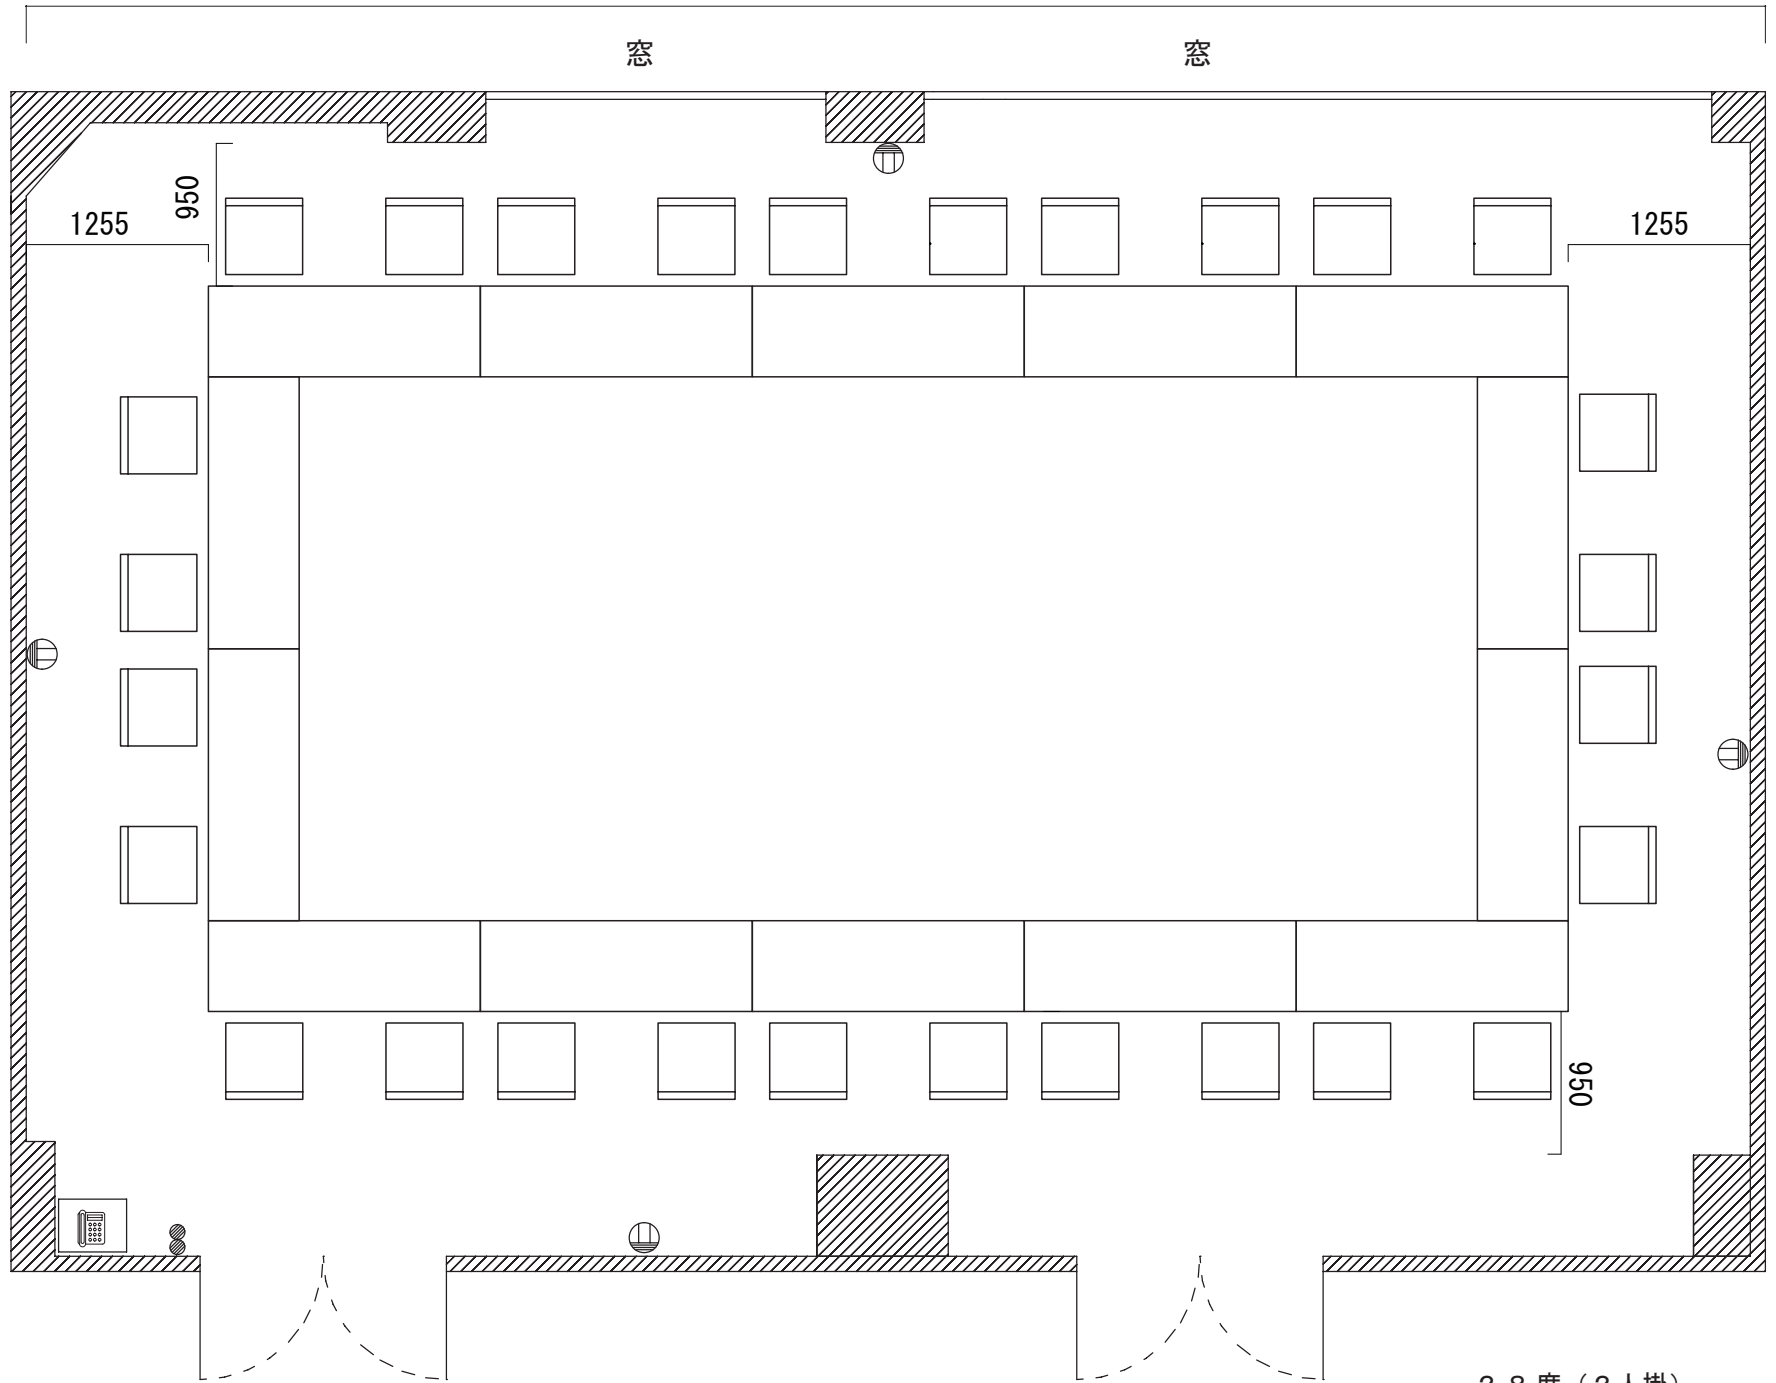

卸町会館 4階大会議室

48席 (2人掛)

卸町会館 4階特別会議室

10席

卸町会館 4 階中ホール

40 席 (2 人掛)

卸町会館 4階第一会議室

20席(2人掛)

卸町会館 4階第二会議室

16席(2人掛)

卸町会館 2 階 中会議室

3 2 席 (2 人掛)

11510

窓

窓

7500

1255

950

1255

950

卸町会館 2階第一会議室

28席 (2人掛)

卸町会館 2 階第二會議室

12 席 (2 人掛)