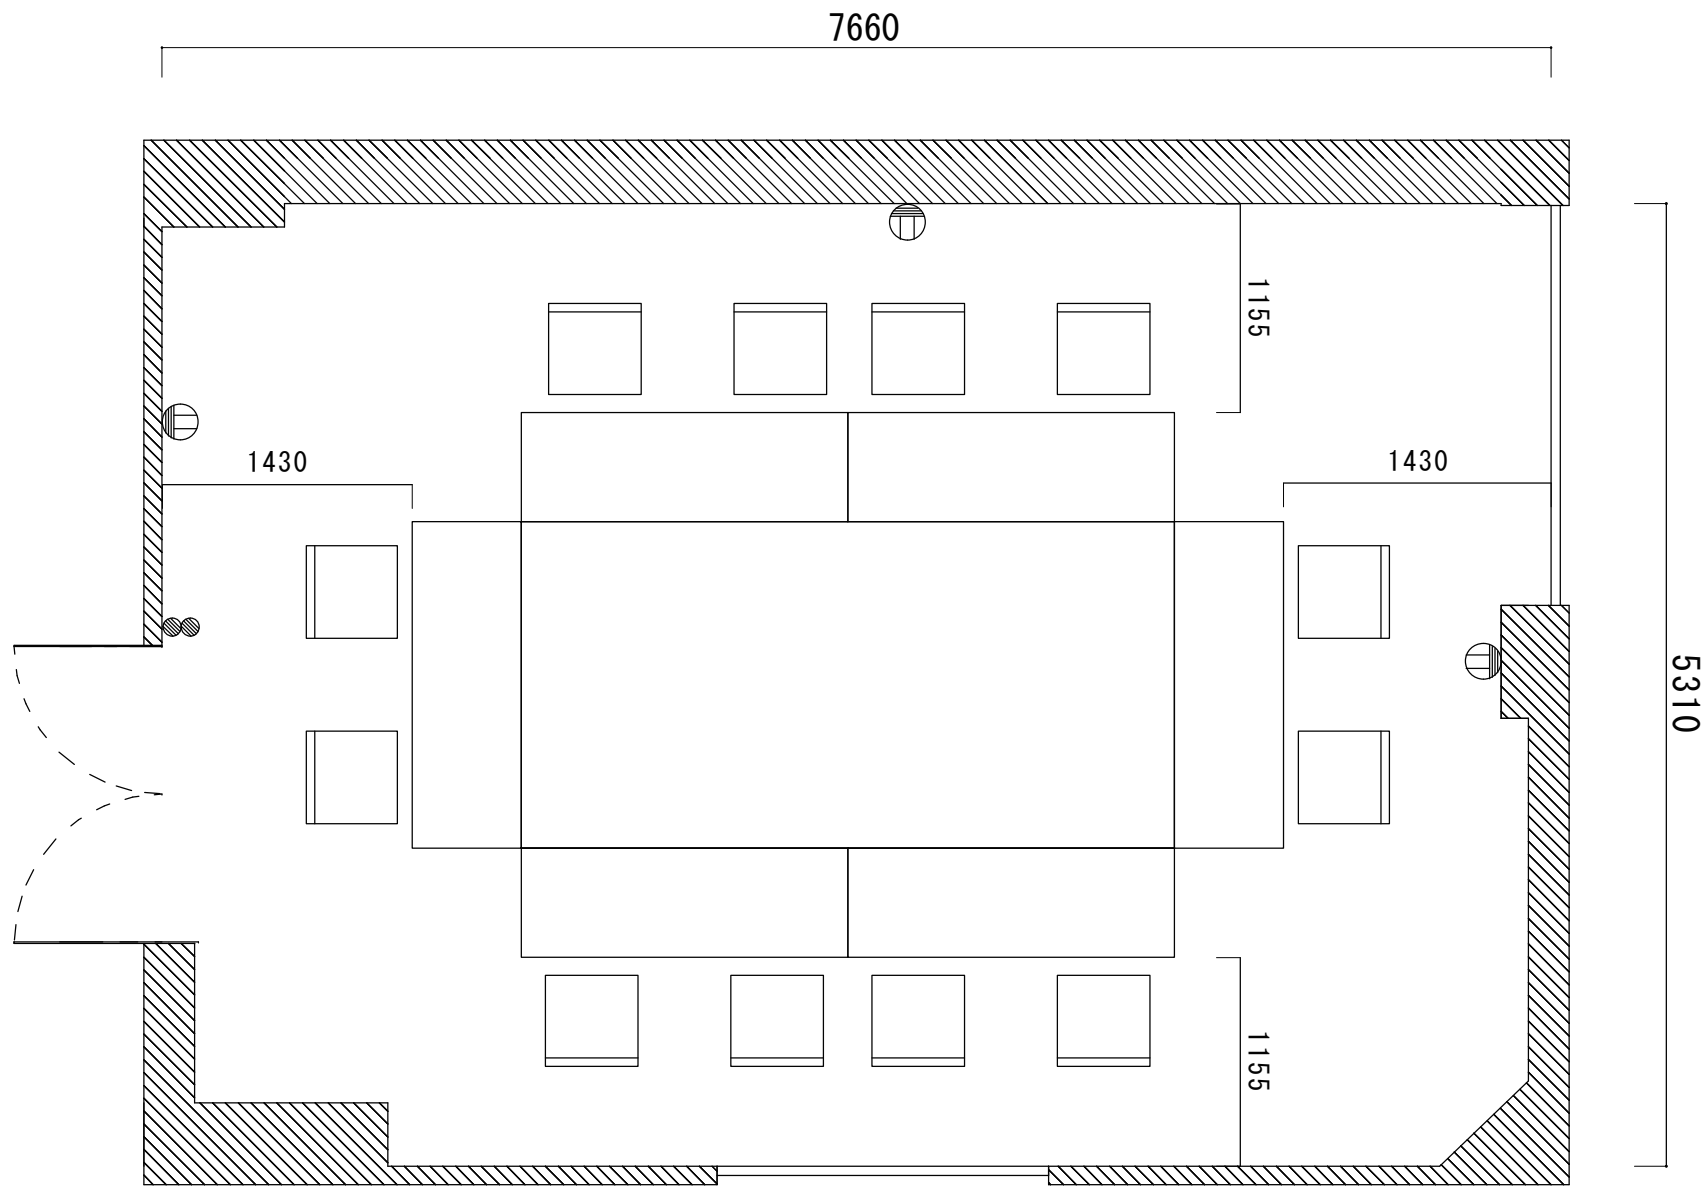

1255

950

1255

950

卸町会館 2階第一会議室

28席 (2人掛)

卸町会館 2 階第二會議室

12 席 (2 人掛)