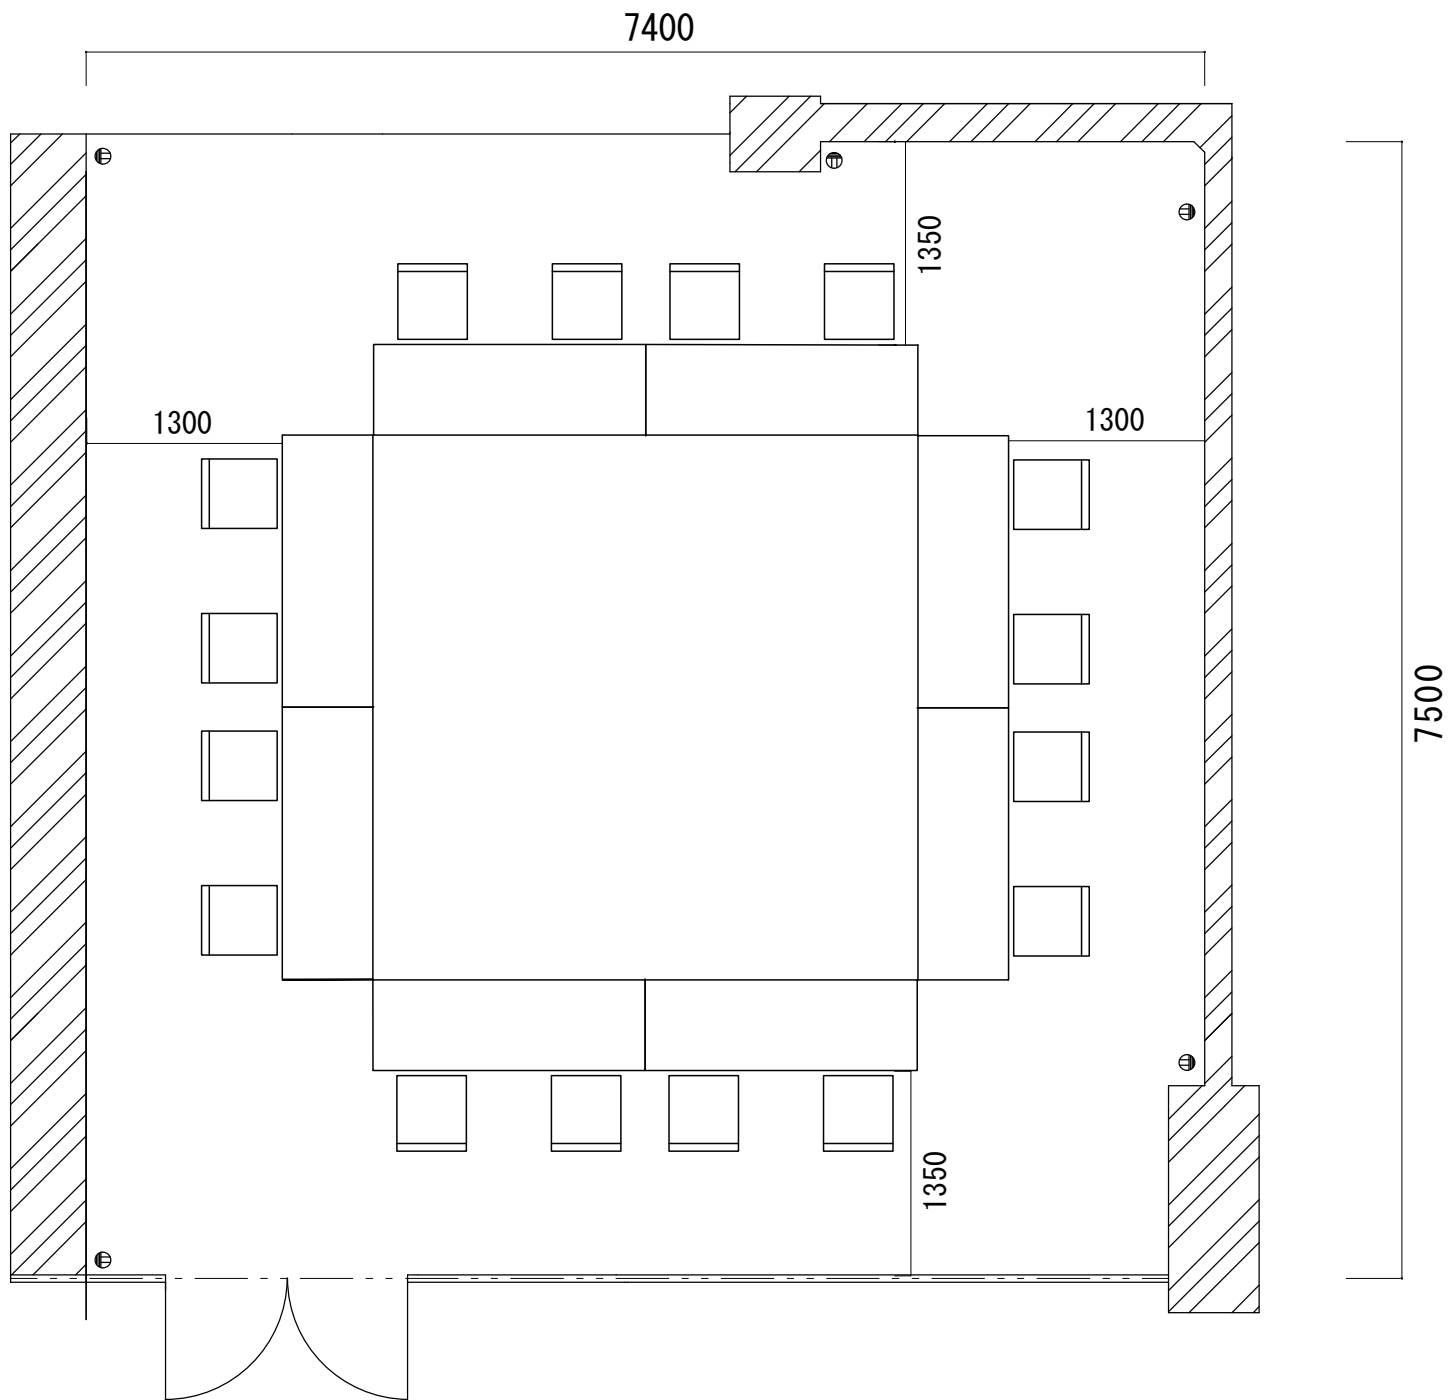

卸町会館 4階大会議室

48席 (2人掛)

卸町会館 4階特別会議室

10席

卸町会館 4 階中ホール

40 席 (2 人掛)

卸町会館 4階第一会議室

20席(2人掛)

卸町会館 4階第二会議室

16席(2人掛)

卸町会館 2 階 中会議室

3 2 席 (2 人掛)

11510

窓

窓

7500