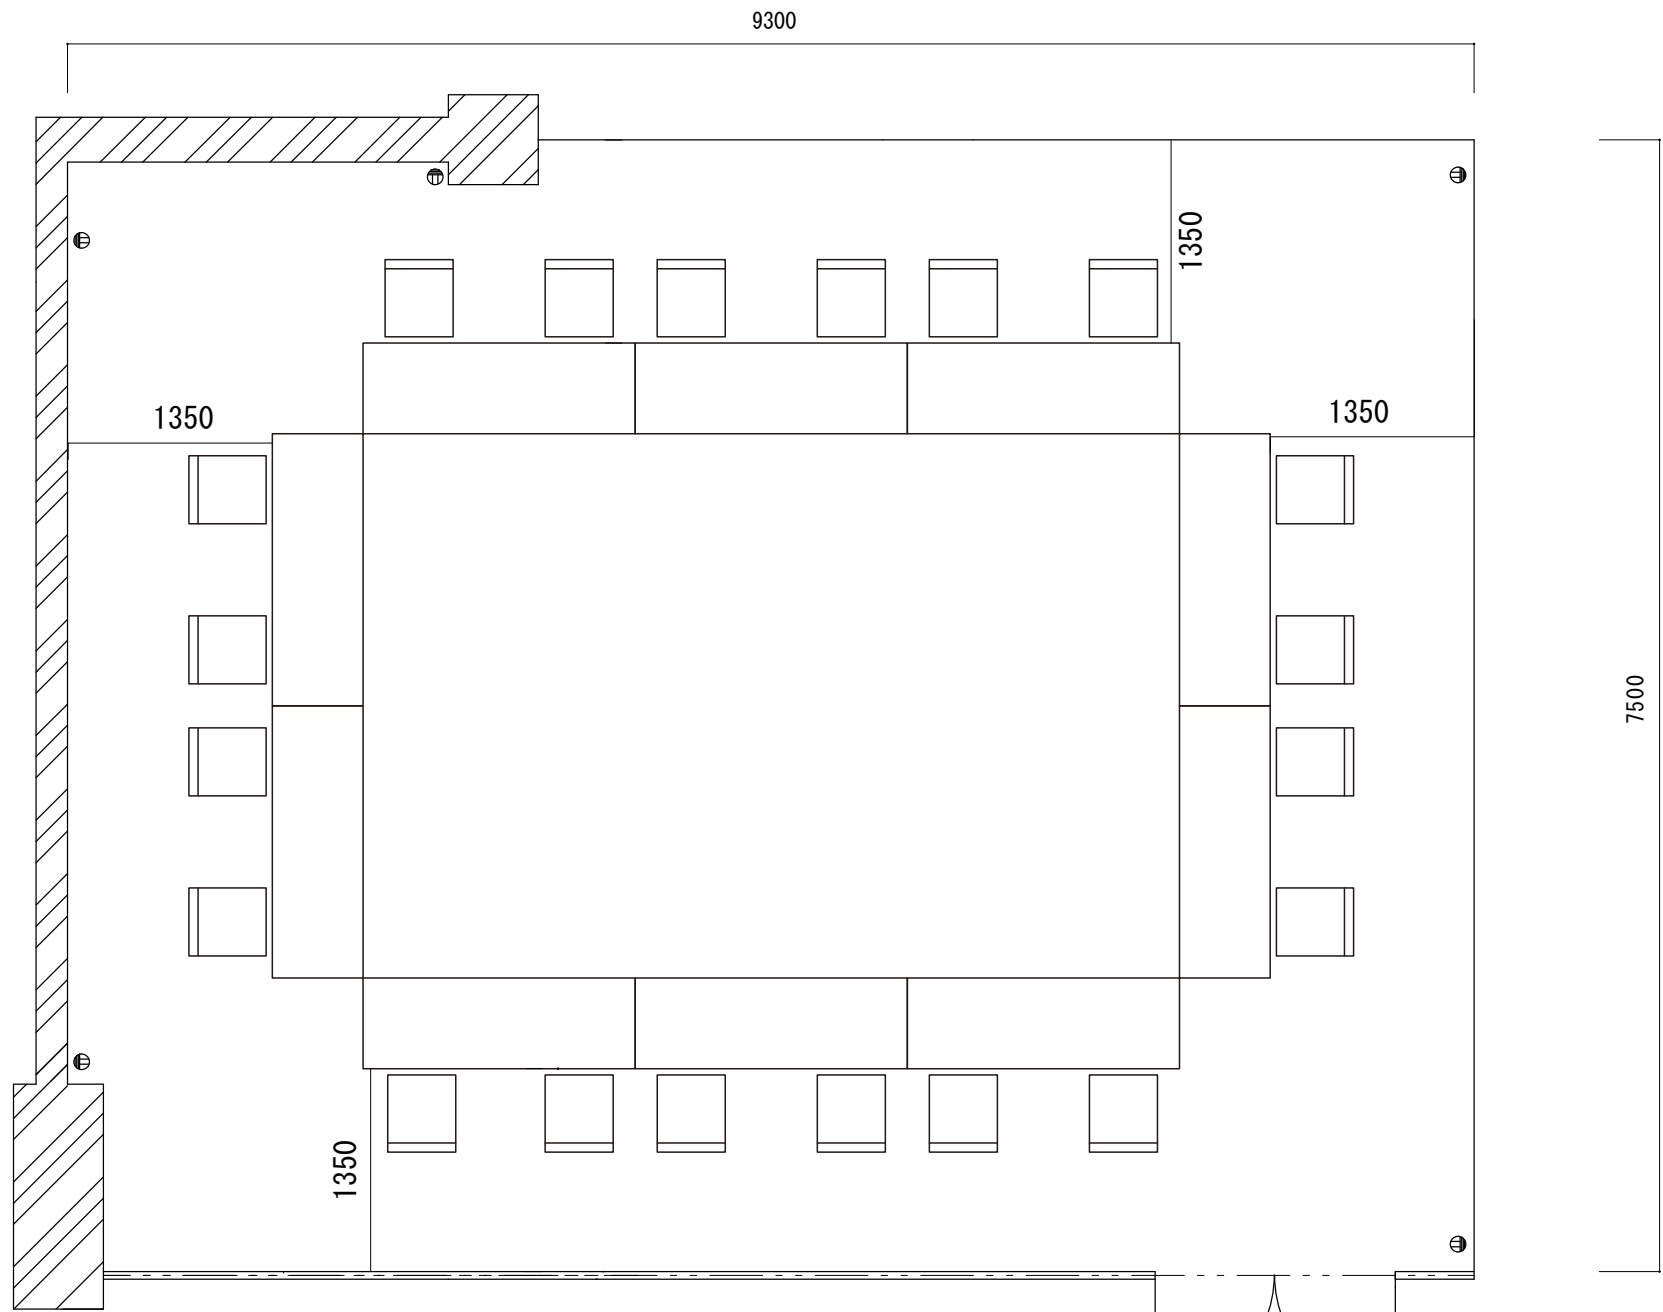

卸町会館 4階大会議室

48席 (2人掛)

卸町会館 4階特別会議室

10席

卸町会館 4 階中ホール

40 席 (2 人掛)

卸町会館 4階第一会議室

20席(2人掛)

卸町会館 4階第二会議室

16席(2人掛)

卸町会館 2 階 中会議室

3 2 席 (2 人掛)

11510

窓

窓

7500

1255

950

1255

950

卸町会館 2階第一会議室

28席 (2人掛)

卸町会館 2 階第二會議室

12 席 (2 人掛)