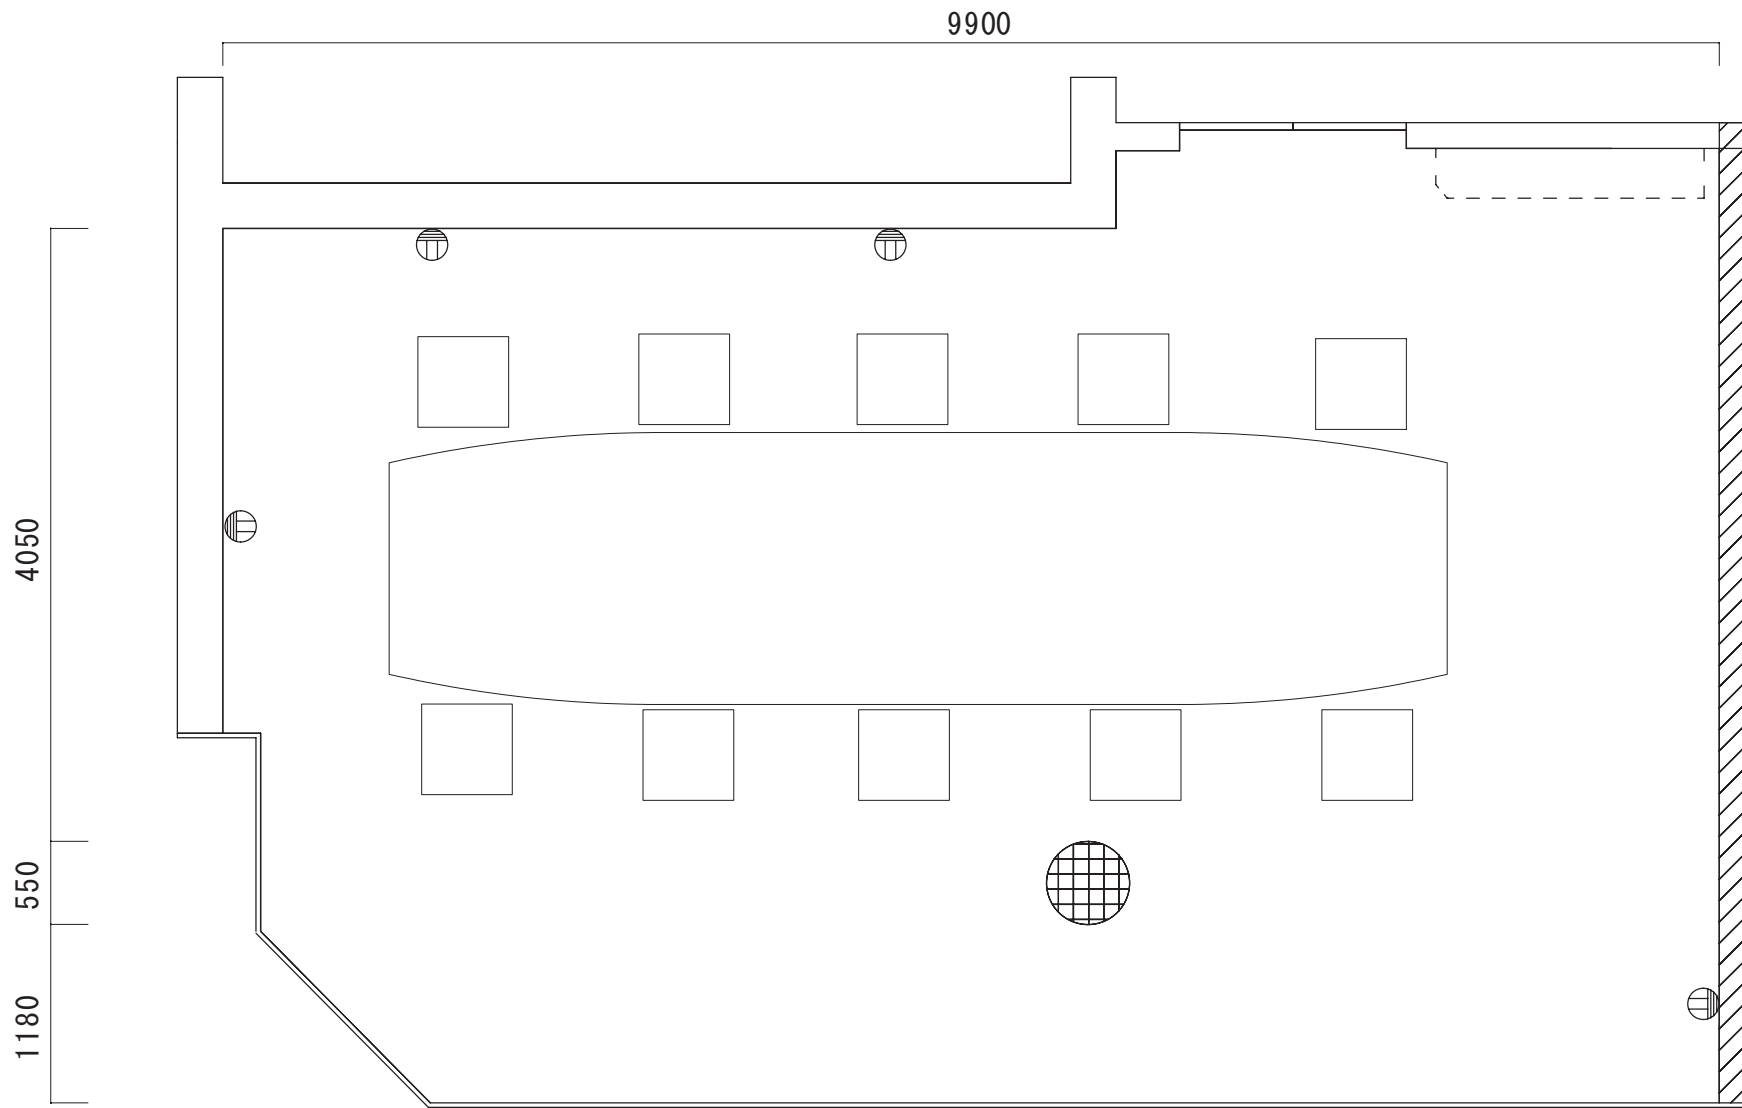

卸町会館 4階大会議室

48席 (2人掛)

卸町会館 4階特別会議室

10席

卸町会館 4 階中ホール

40 席 (2 人掛)

卸町会館 4階第一会議室

20席(2人掛)

卸町会館 4階第二会議室

16席(2人掛)

卸町会館 2 階 中会議室

3 2 席 (2 人掛)

11510

窓

窓

7500

1255

950

1255

950

卸町会館 2階第一会議室

28席 (2人掛)

卸町会館 2 階第二會議室

12 席 (2 人掛)