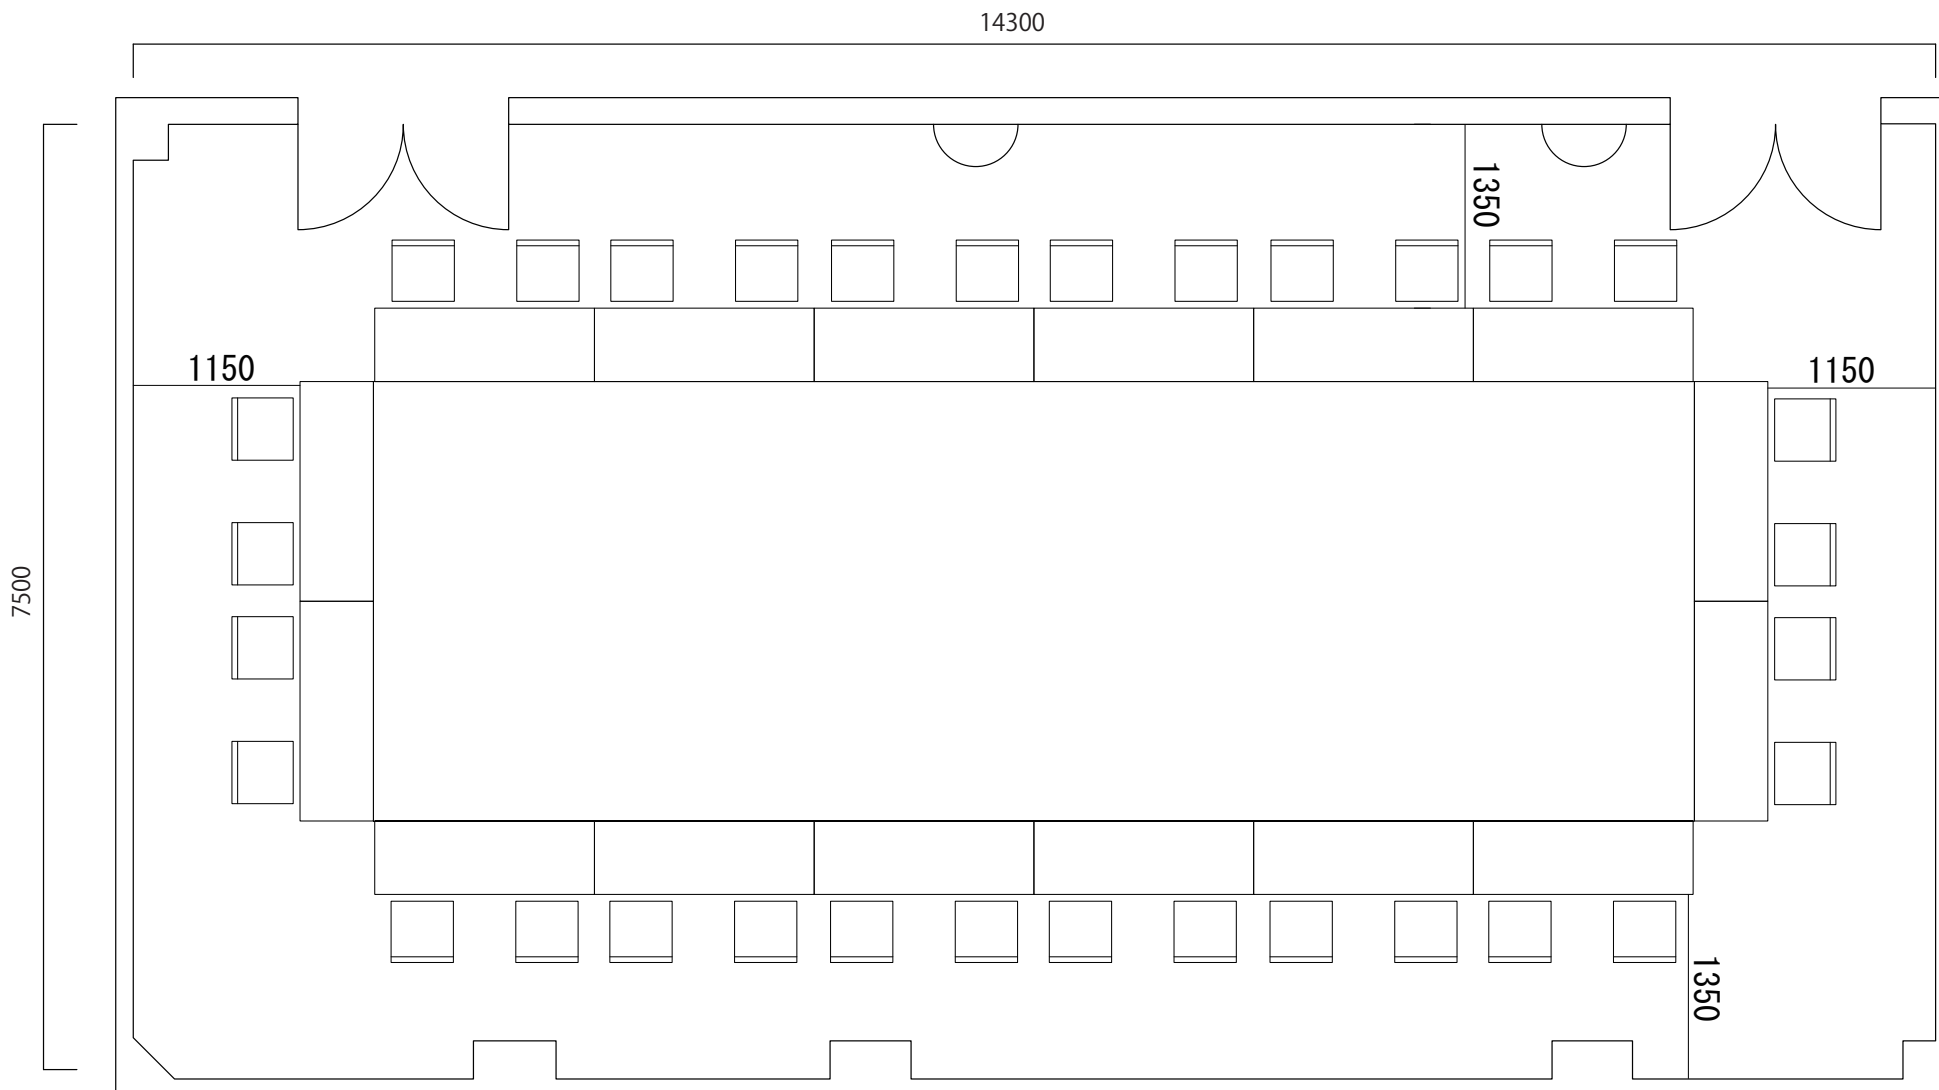

卸町会館 4階大会議室

48席 (2人掛)

卸町会館 4階特別会議室

10席

卸町会館 4 階中ホール

40 席 (2 人掛)

卸町会館 4階第一会議室

20席(2人掛)

卸町会館 4階第二会議室

16席(2人掛)

卸町会館 2 階 中会議室

3 2 席 (2 人掛)

11510

窓

窓

7500

1255

950

1255

950

卸町会館 2階第一会議室

28席 (2人掛)

卸町会館 2 階第二會議室

12 席 (2 人掛)