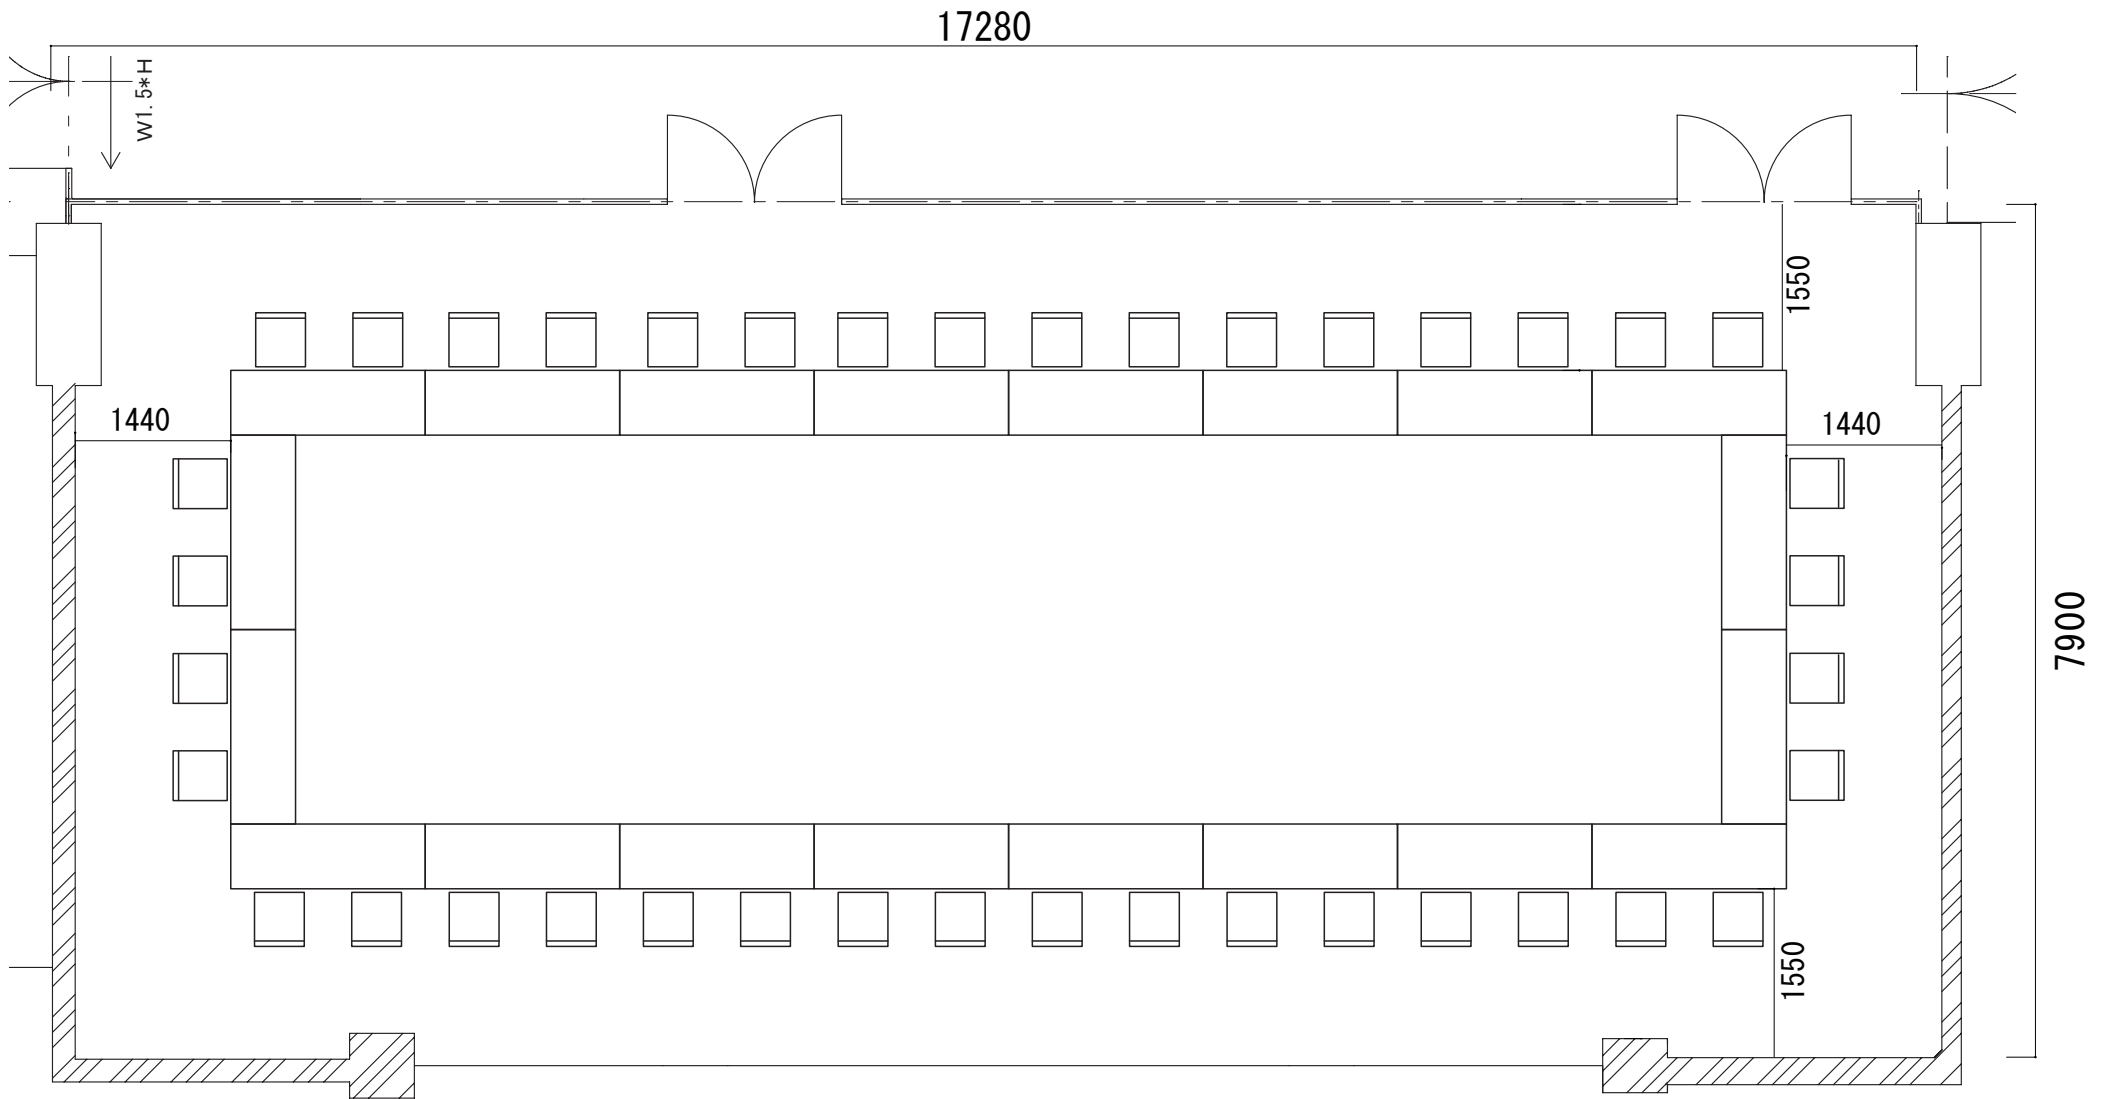

卸町会館 4階大会議室

48席 (2人掛)

卸町会館 4階特別会議室

10席

卸町会館 4 階中ホール

40 席 (2 人掛)

卸町会館 4階第一会議室

20席(2人掛)

卸町会館 4階第二会議室

16席(2人掛)

卸町会館 2 階 中会議室

3 2 席 (2 人掛)

11510

窓

窓

7500

1255

950

1255

950

卸町会館 2階第一会議室

28席 (2人掛)

卸町会館 2 階第二會議室

12 席 (2 人掛)